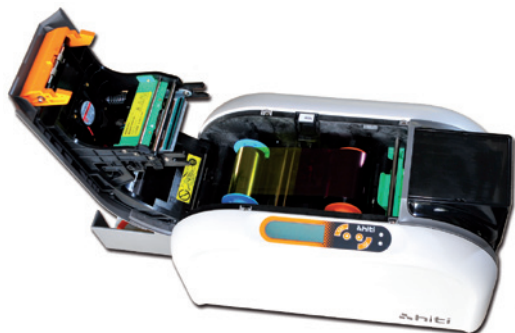

HiTi Card Printer

La impresora de tarjetas más rápida del mercado

hiti CS200

La CS200, además de ser una impresora muy fiable y resistente, está dotada de una velocidad de impresión de tarjetas revolucionaria. Su precio de adquisición es de los más reducidos del mercado, y su coste de impresión por tarjeta el más económico. Dispone de un cargador de 400 tarjetas opcional para grandes tiradas de tarjetas.

240 TARJETAS POR HORA

SISTEMA DE LIMPIEZA INTEGRADO

ACTUALIZABLE A DOBLE CARA

TOTAL MODULARIDAD PARA CODIFICAR TARJETAS

hiti CS200

Alta capacidad de producción

El cargador de 400 tarjetas opcional transforma la impresora HiTi en un sistema de producción casi industrial. Además, su cinta de tinta color es de 400 unidades también, evitando recargas y aumentando la velocidad global.

Fácil acceso para cargar las tarjetas y cintas

Las tapas de la HiTi CS200 se abren totalmente, dejando espacio de sobra para cargar las tarjetas blancas o preimpresas así como la cinta de impresión.

Características

Impresión	Color sobre tarjetas y carnets PVC
Doble cara	Configuración estándar una sola cara, opción impresión de tarjeta a doble cara
Conexión	USB, ethernet en opción
Tecnología de impresión	Sublimación color
Velocidad de impresión color	240 tarjetas color por hora, a una cara
Velocidad de impresión monocolor	Entre 800 y 1500 tarjetas por hora, a una cara
Cargador de tarjetas	100 tarjetas, cargador de 400 tarjetas en opción
Receptáculo de tarjetas	50 tarjetas
Resolución de impresión	300 dpi